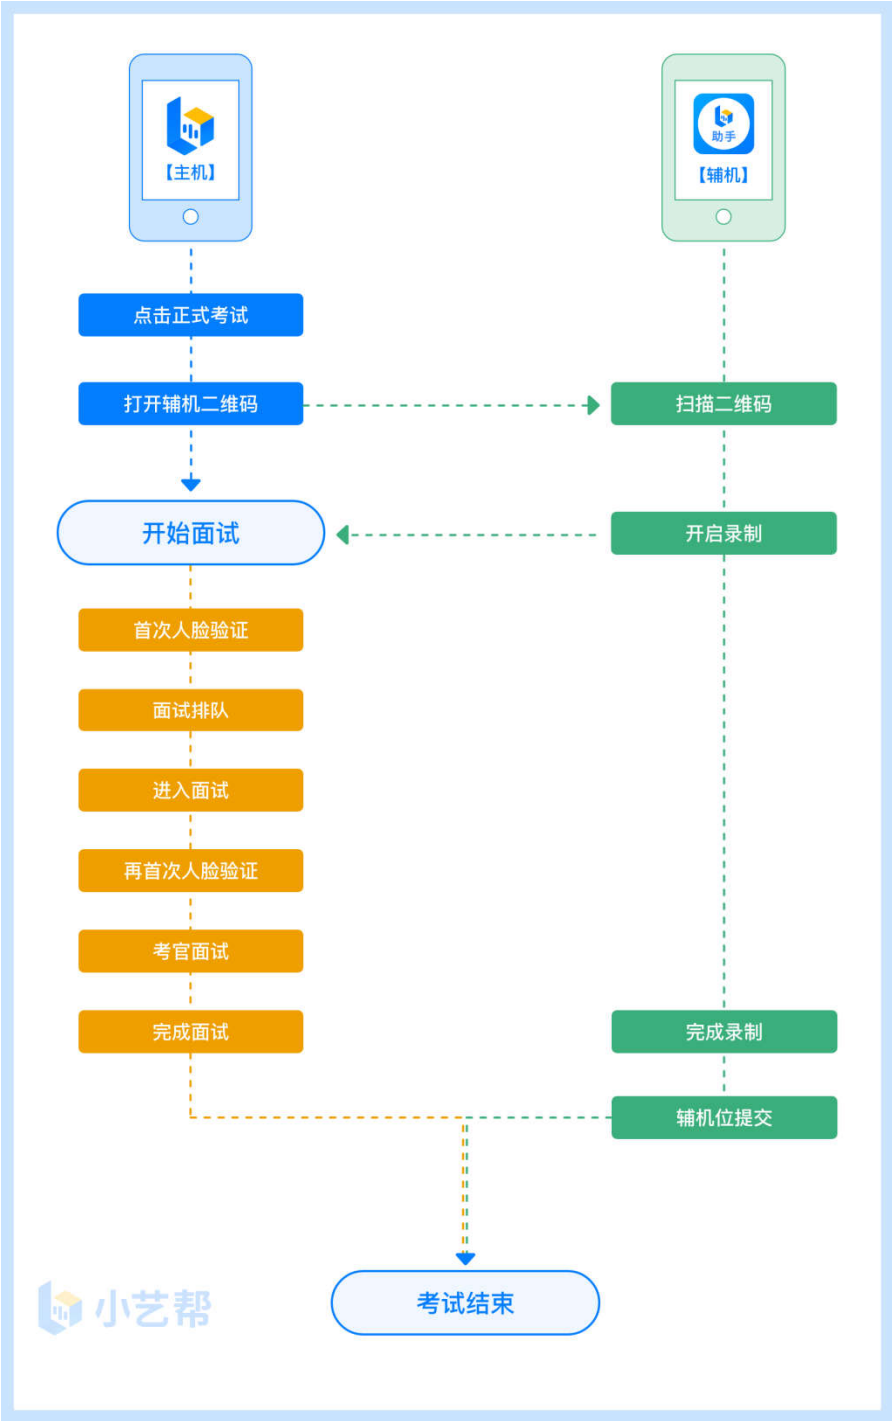

附件 2

小艺帮互动面试考试用户操作手册-双机位

(浙江艺术职业学院 2022 年上半年特岗招聘线上考试专用)

一、特别注意

建议不要使用“红米 Note 9”和“红米 9”手机参加考试,因为手机系统原因可能会导致录制的视频没有声音

二、小艺帮 APP 考生操作手册

考生须在学校规定时间通过指定考试系统完成约考，并在本人预约的考试时段内参加线上考试。

预约完成后不可修改。需严格按照预约时间进入面试，进入面试前，考生应完成双机位架设、通过人脸比对，否则无法进入考试面试环节，视为自动放弃考试。

允许

正式考试时，
无法正常参加考试。

完成辅机位架设并开始拍摄录制，否则无

三、小艺助手 APP 考生操作手册

小艺帮

首页 产品介绍 合作案例 关于我们 APP平台注册流程 APP平台操作流程

小艺帮平台覆盖招考全流程，满足不同场景需要

专业的线上考试服务平台

小艺助手 App

小艺助手App是一款用于线上考试
通过扫描小艺帮App对应考试二维码
全方位监控。

 [正式考试] 查看小艺助手二维码
请先进入辅机位录制后才能进行各科目录制 >