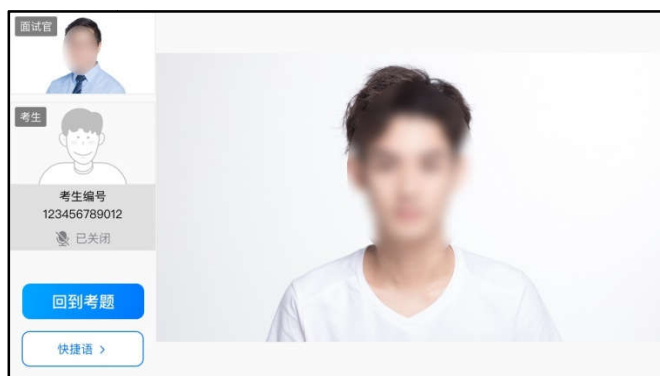

允许

正式考试时，
无法正常参加考试。

完成辅机位架设并开始拍摄录制，否则无

三、小艺助手 APP 考生操作手册

小艺帮

首页 产品介绍 合作案例 关于我们 APP平台注册流程 APP平台操作流程

小艺帮平台覆盖招考全流程，满足不同场景需要

专业的线上考试服务平台

小艺助手 App

小艺助手App是一款用于线上考试
通过扫描小艺帮App对应考试二维码
全方位监控。

 [正式考试] 查看小艺助手二维码
请先进入辅机位录制后才能进行各科目录制 >